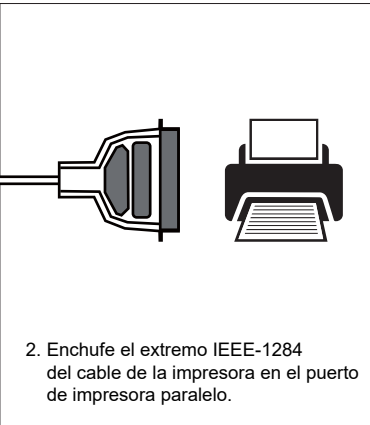

CB-CN36

Adaptador de cable de impresora Sabrent
USB a IEEE 1284 paralelo

Conector paralelo
macho IEEE 1284

Puerto USB 2.0

1. Conecte el extremo USB del cable de la impresora al ordenador u ordenador portátil.

2. Enchufe el extremo IEEE-1284 del cable de la impresora en el puerto de impresora paralelo.

Dimensiones:
Ancho: 70mm
Altura: 80mm