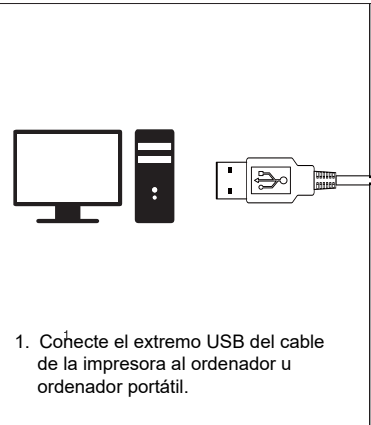

CB-CN36

Adaptador de cable de impresora Sabrent
USB a IEEE 1284 paralelo

Conector paralelo
macho IEEE 1284

Puerto USB 2.0

1. Conecte el extremo USB del cable de la impresora al ordenador u ordenador portátil.

2. Enchufe el extremo IEEE-1284 del cable de la impresora en el puerto de impresora paralelo.

Dimensiones:
Ancho: 70mm
Altura: 80mm