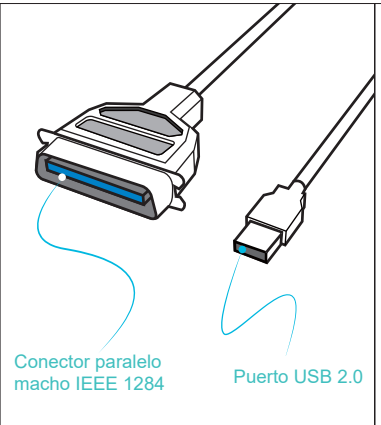

CB-CN36

Adaptador de cable de impresora Sabrent
USB a IEEE 1284 paralelo

Conector paralelo
macho IEEE 1284

Puerto USB 2.0

1. Conecte el extremo USB del cable de la impresora al ordenador u ordenador portátil.

2. Enchufe el extremo IEEE-1284 del cable de la impresora en el puerto de impresora paralelo.

Dimensiones:
Ancho: 70mm
Altura: 80mm